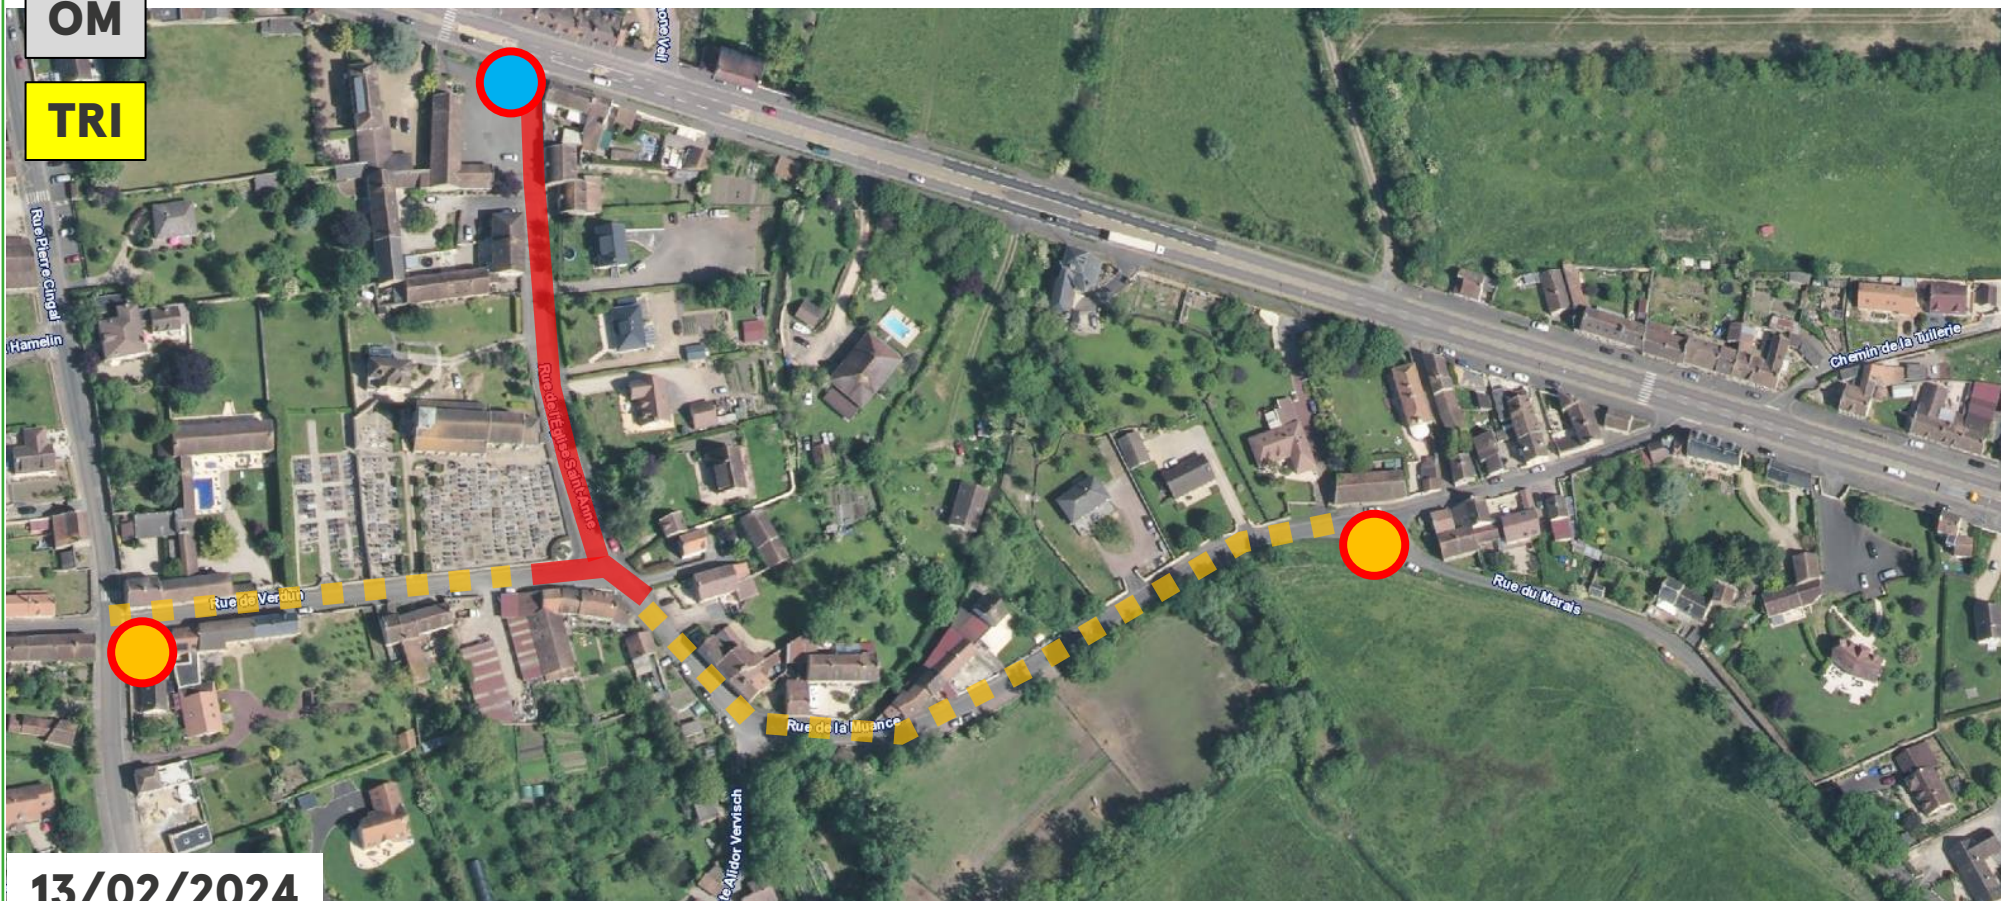

Modification de la collecte des déchets ménagers

OM

TRI

13/02/2024

MOULT-CHICHEBOVILLE
Moulton – Rue de l'église

1/2

Travaux en route barrée

- *Durée 5 semaines*
- *Début 11 mars (semaine 11)*
- **Semaine 11 = collecte par conteneurs collectifs ou point de regroupement**

Collecte des déchets ménagers

- Route barrée
- Non-collecté en porte-à-porte
- Point de regroupement
- Conteneurs collectifs