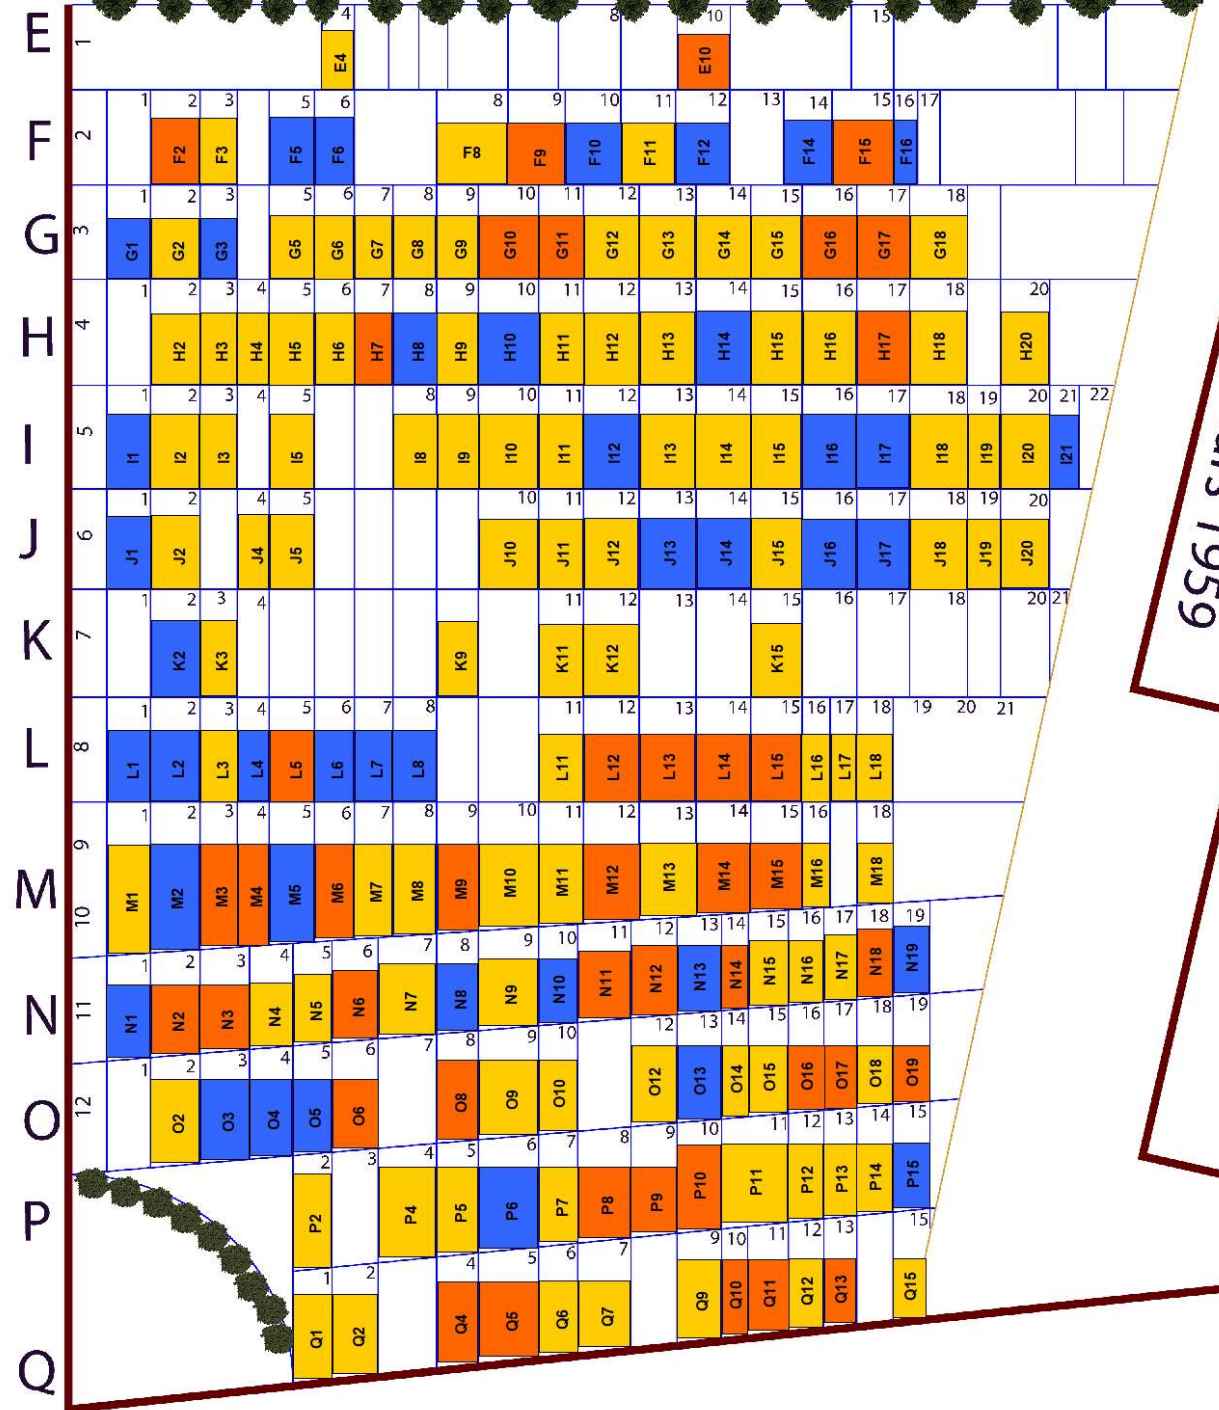

Ancien Cimetière

OUEST

ENTREE PRINCIPALE

Rue de Verdun

SUD

Cingal-Emile-Mars 1959

NORD

EST Rue de l'Eglise